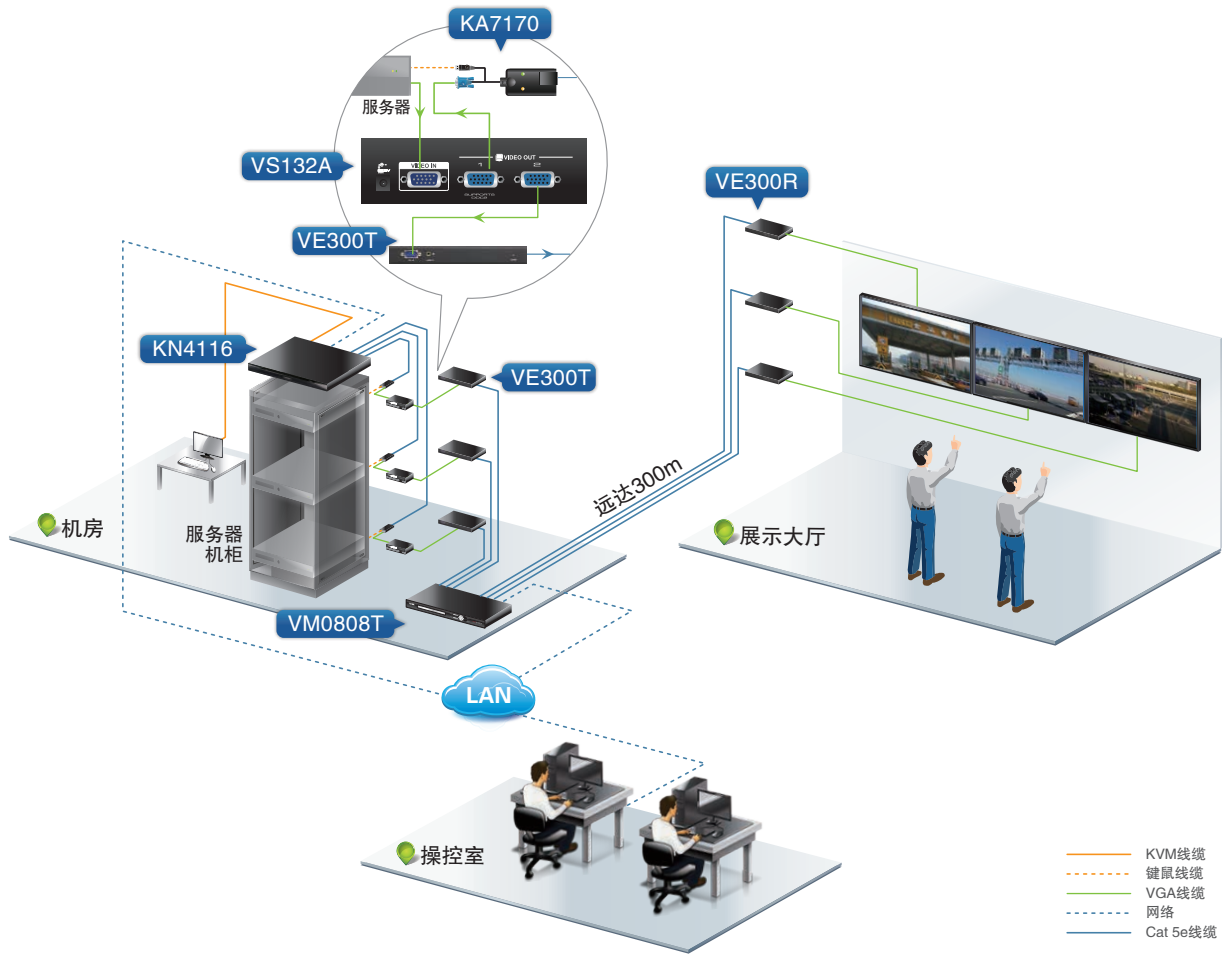

深圳市金溢科技广告视频解决方案

同时实现机房集中管理及广告视频传送

案例：深圳市金溢科技

深圳市金溢科技有限公司，全球领先的物联网与智能交通系统产品及解决方案供应商，中国电子不停车收费行业领军企业。

深圳市金溢科技有限公司现有先进完备的数据中心机房一个，内有3台重要系统服务器，希望做到实时监控，同时可以将服务器的画面展示到大厅中。

挑战

- IT管理者如何远程时时控制机房内这三台重要服务器？
- 如何将3台服务器播放公司文化和产品的画面延长到大厅当中作展示？

ATEN解决方案

**8x8 Cat 5 矩阵式
影音切换器**
VM0808T x 1

**16端口KVM over IP
远程电脑管理方案**
KN4116 x 1

Cat 5 影音信号延长器
VE300 x 3

2端口视频分配器
VS132A x 3

USB电脑端模块
KA7170 x 3

使用情境

使用效益

- 使用ATEN数字式KVM解决方案，多个管理员可时时监控服务器，且必要时可同时操作服务器，提高管理效率。
- 使用视频分配器及矩阵视频切换器，可同时将服务器播放内容画面传送到大厅大屏。
- ATEN解决方案不仅做到了机房服务器的集中管控，同时视频解决方案还将服务器的播放信号展示到前台大厅，方便企业的文化宣传。

“我公司机房有3台服务器，这3台设备比较重要，所以需要对于它们做到随时随地的管理。ATEN数字式KVM很好的满足了我们的条件，可以做到集中控制，并且通过VM0808T的使用，将播放的视频广告展示到前台大厅，能让所有人一目了然的看到。ATEN整体的解决方案为我公司所做改善非常棒！” – 客户反馈